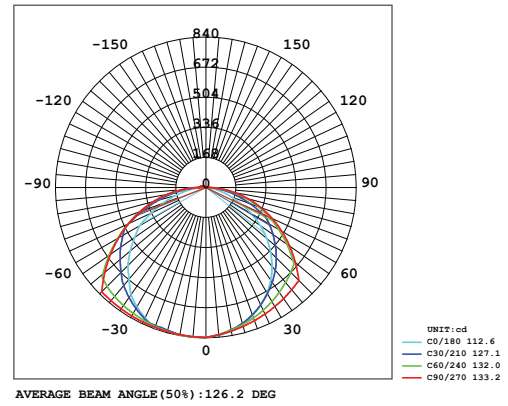

Işık Eğrisi

Renk Sıcaklık Tablosu

Opsiyonel Özellikler

Renk Sıcaklığı	: 3000K / 4000K / 6500K
DALI Uyumluluğu	: Var
Koridor Fonksiyonu	: Var
Sensör	: Var
Tavan Tipi	: Alçıpan Yayı / Clip-in / Taşyünü